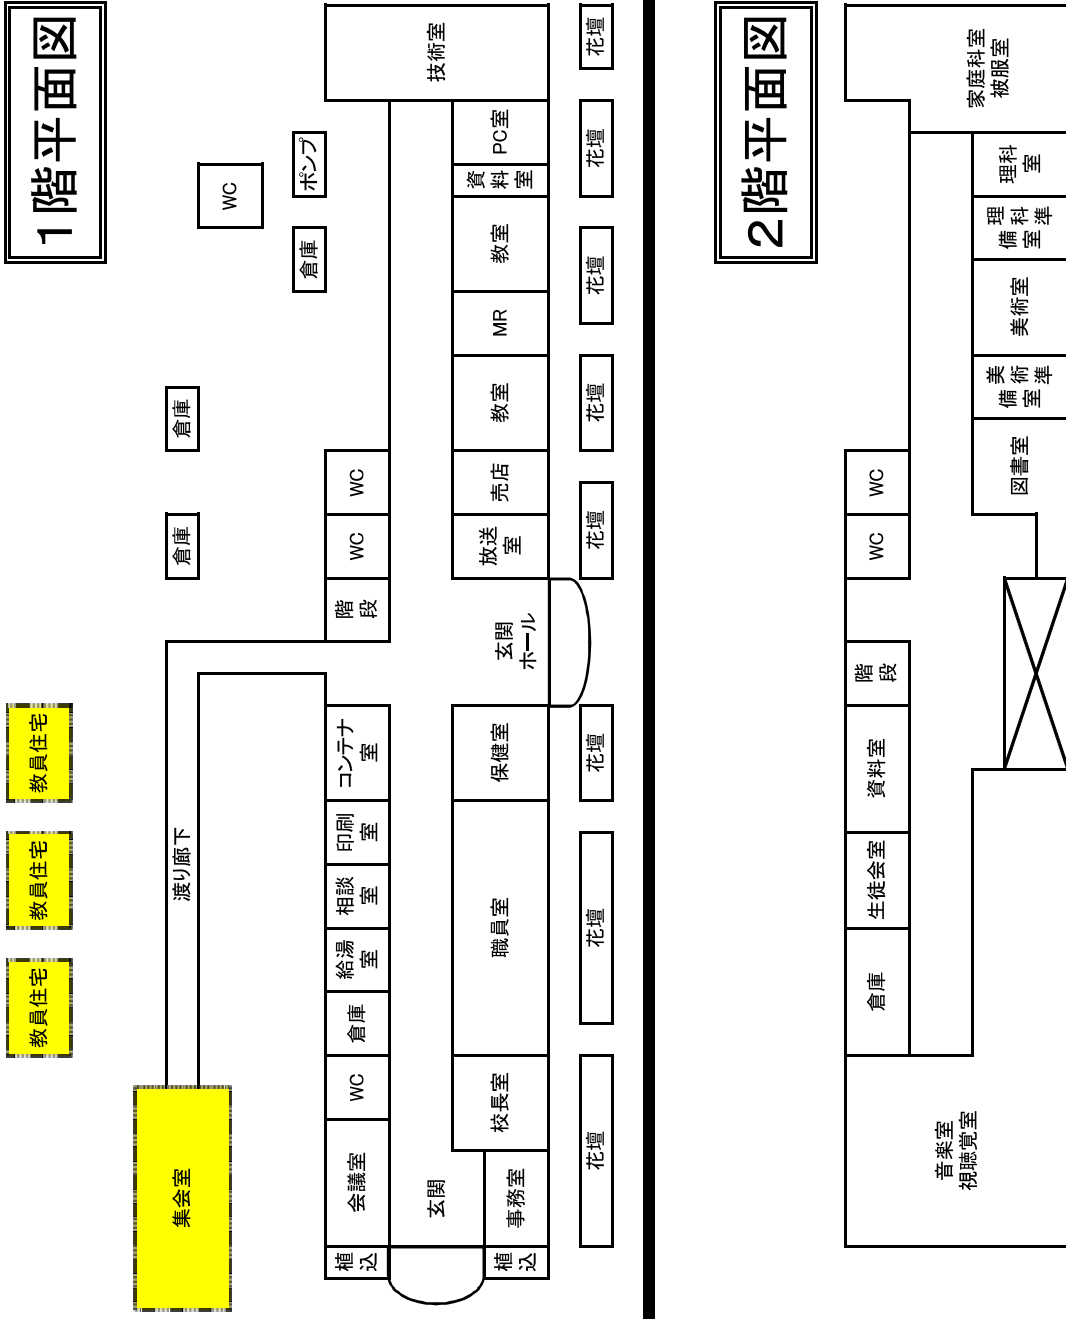

参 考 资 料

四家小学校・四家中学校 位置図

至高岡

至野尻

四家中学校

※四家小学校については、公募を終了しています。

四家小学校

プール

国道10号線

1:10,000

0 100 500 1000

四家中学校平面図

北緯:31度55分
東経:131度11分
標高:156m

中学校から
有郵便局:9.0km
高城総合支所:16.0km
都城市内:27.8km
宮崎市内:31.9km

築山

2階平面図

中学校

プール