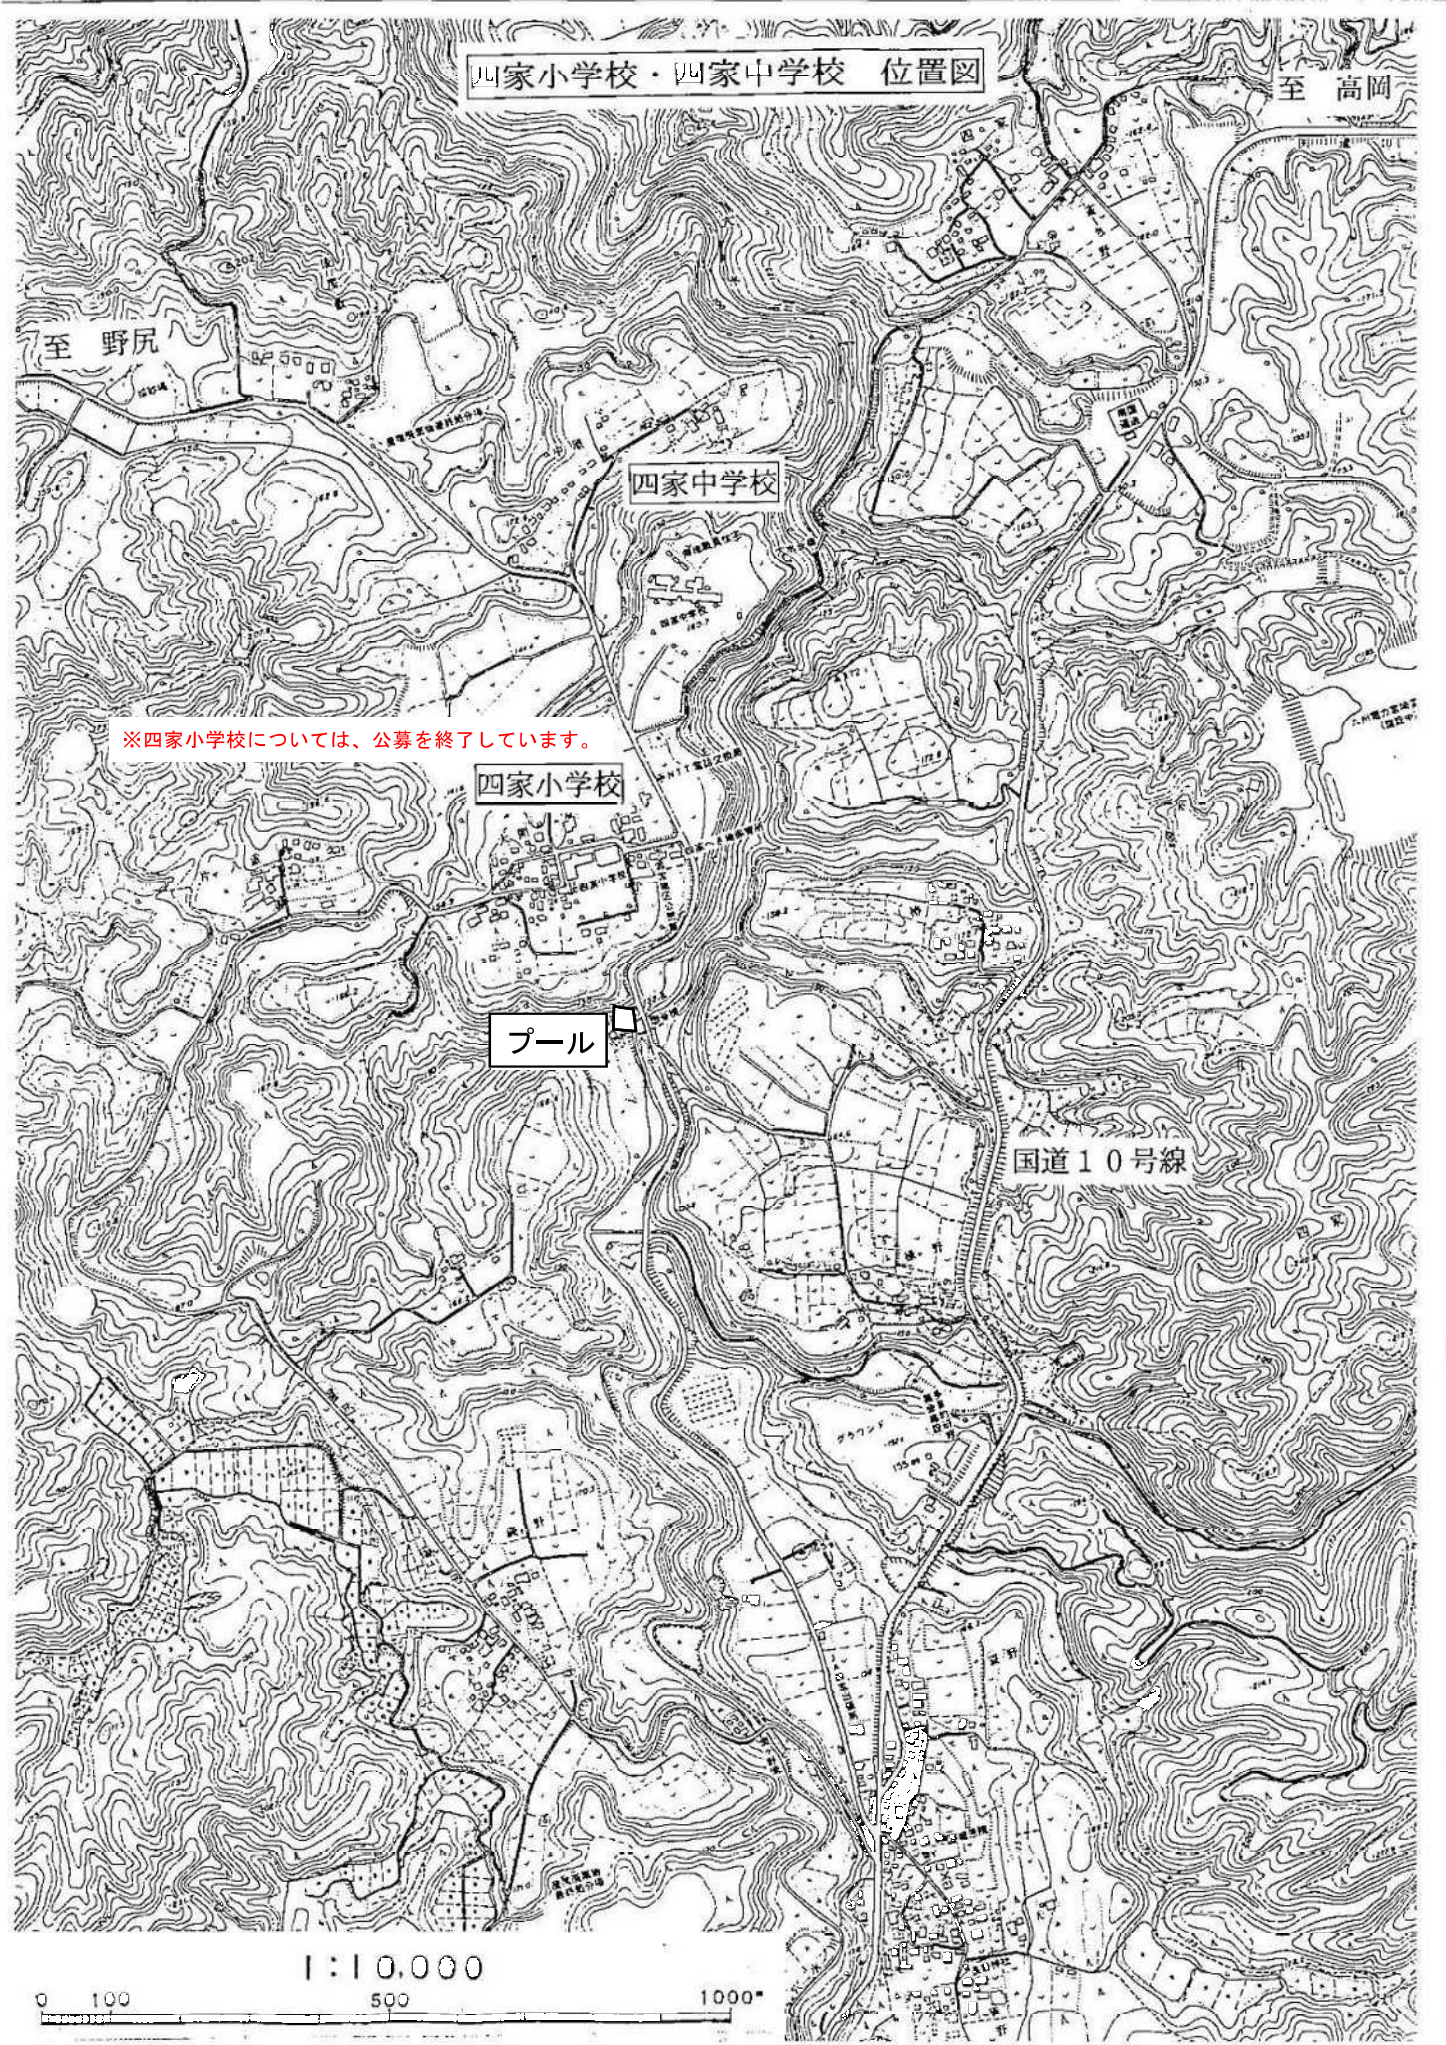

参 考 资 料

四家小学校・四家中学校 位置図

至高岡

至野尻

四家中学校

※四家小学校については、公募を終了しています。

四家小学校

プール

国道10号線

1:10,000

0 100 500 1000

四家中学校平面図

北緯:31度55分
東経:131度11分
標高:156m

中学校から
有郵便局:9.0km
高城総合支所:16.0km
都城市内:27.8km
宮崎市内:31.9km

築山

2階平面図