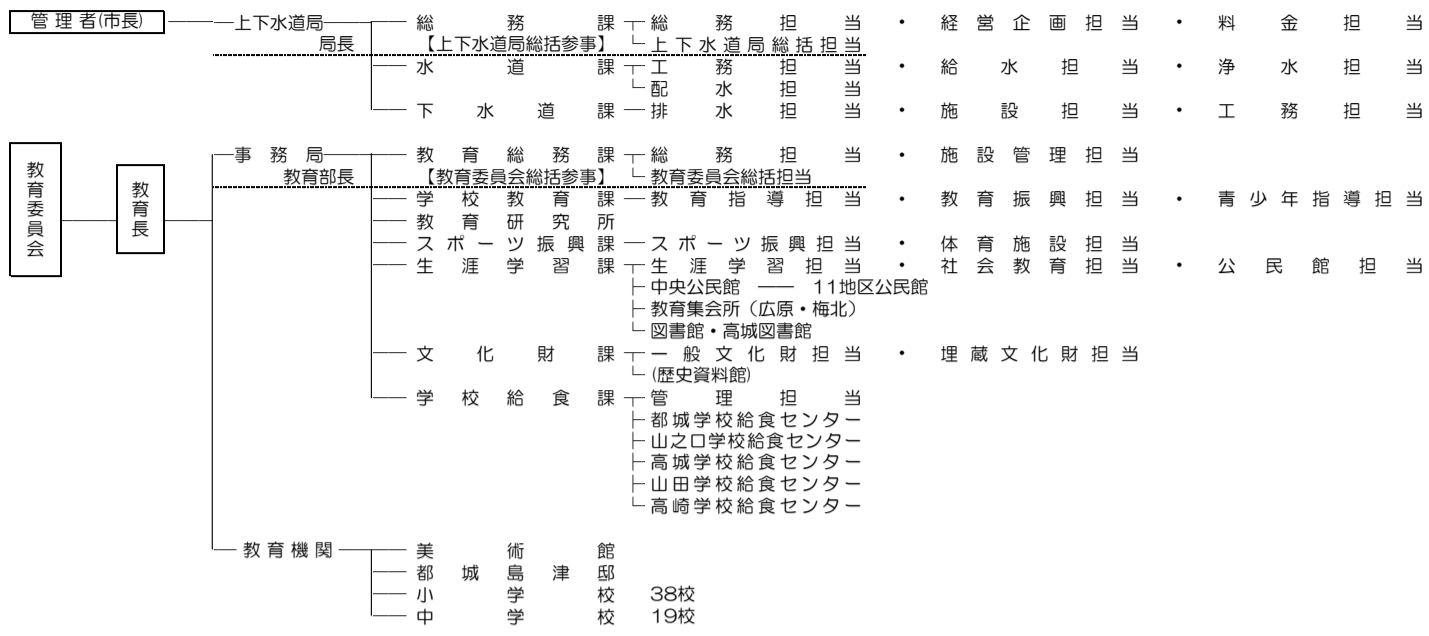

都城市行政組織図

令和3年4月1日現在

議会 — 議会事務局 局長

- 総務担当
- 議事担当
- 調査法制担当

選挙管理委員会

- 事務局
- 山之口分室
- 高城分室
- 山田分室
- 高崎分室

監査委員 — 事務局

農業委員会 — 事務局 — 農政担当