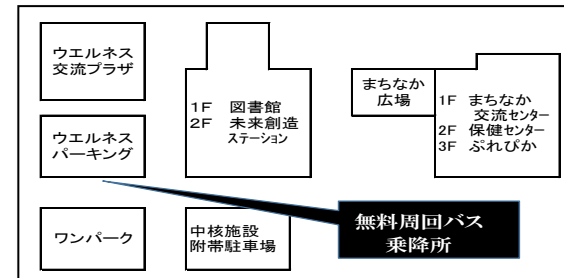

中心市街地中核施設「まるまる」施設図

お店イベント情報
WEBサイト
「まちたん」