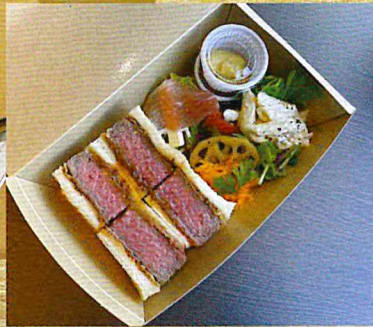

DONALD COFFEE

- お持ち帰りメニュー紹介 -

・大人の牛かつサンドBOX 1,300-

・大人の牛かつサンドBOXダブル 2,200-

※数量限定となっておりますので、事前のご予約をお勧めいたします。

- ・タコライスBOX 880-
- ・ドナルド鴨バゲットサンド 560-
- ・ドナルドビーフバゲットサンド 560-
- ・本日のマフィン 350-

※その他、新メニュー等もありますので詳しくはスタッフまで♪

※ドリンクは各種お持ち帰り可能です。

- ・営業時間 9:00～18:30
- ★テーブル38席★カウンター4席
- ★駐車場有
- ★フリーWi-Fi・コンセント完備

〒885-0012
宮崎県都城市上川東1-3-1
(田中書店 川東店併設)

ドナルド珈琲

で検索!!