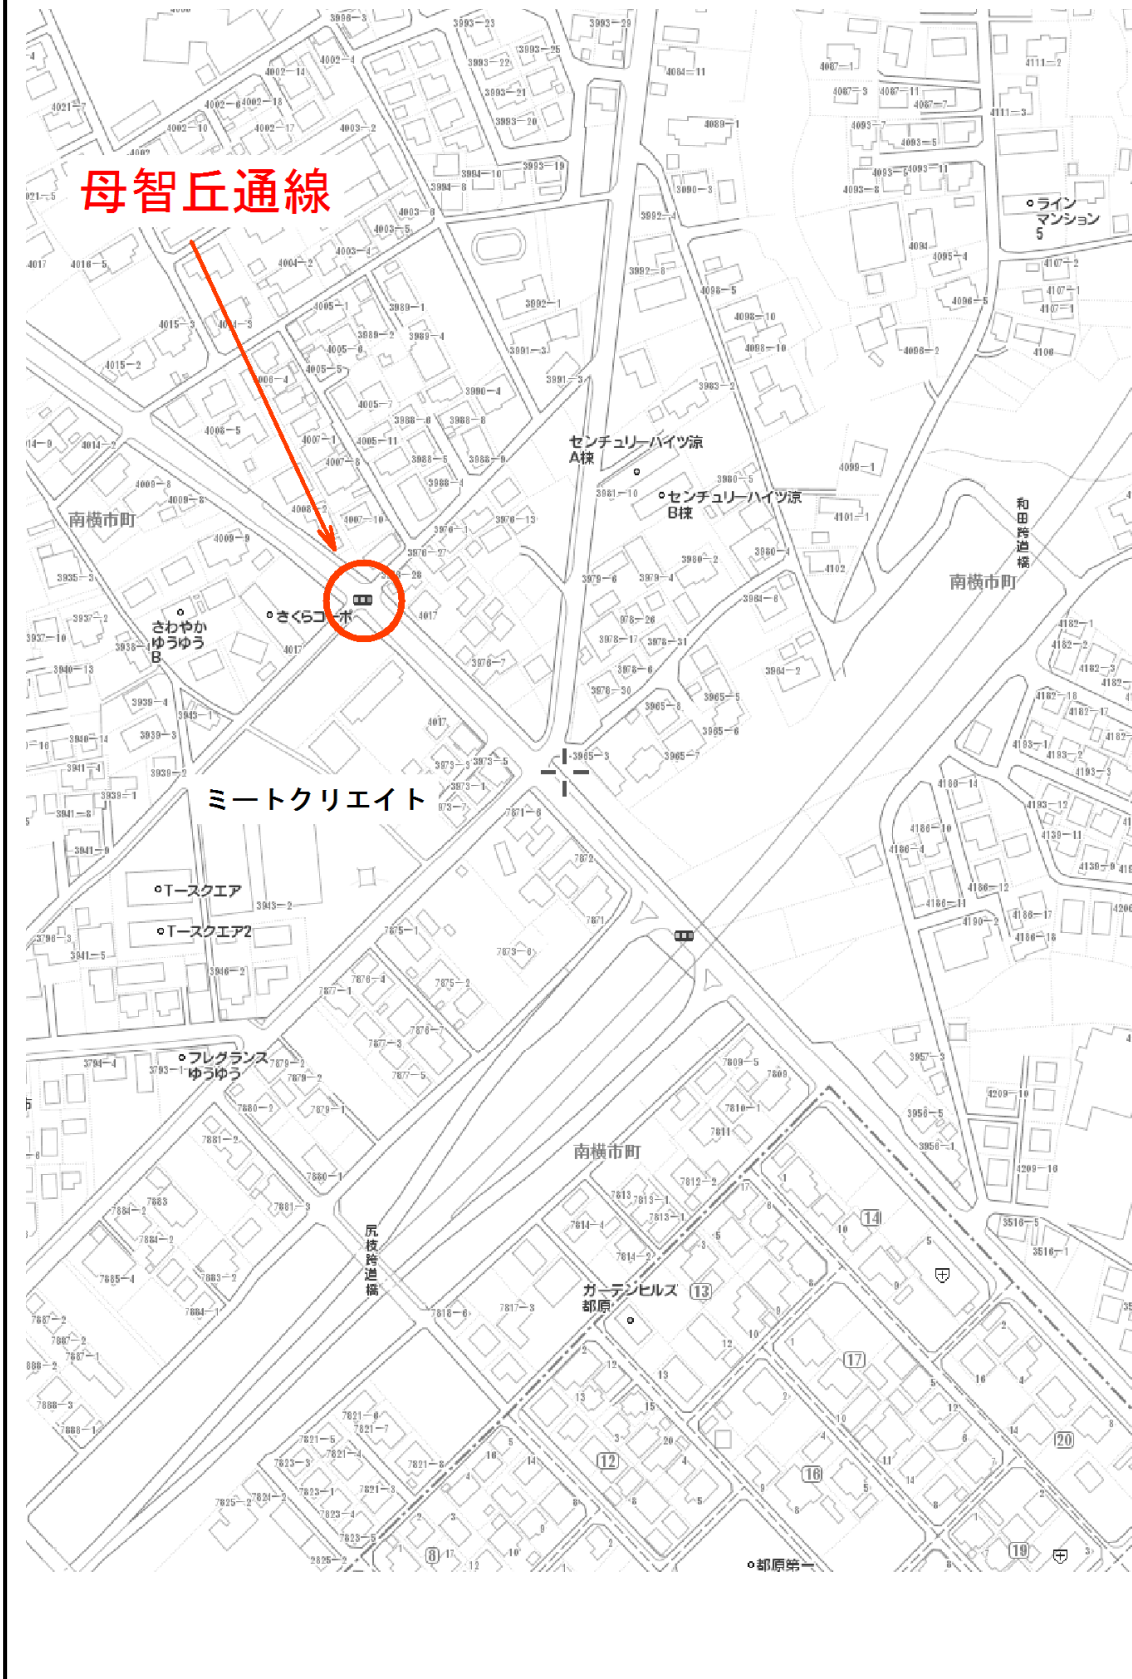

市道交通規制 【 開始 】 情報

事務連絡
令和4年9月18日

都 城 市 長

市道交通規制【 開始 】について（通知）

このことについて、
下記のとおり市道の交通規制を開始することになりましたので通知します。

記

区 分	内 容
発 信 日	令和4年9月18日18時30分
管 理 者	都城市長 都城市姫城町6街区21号
所 属	土木部 維持管理課
連 絡 先	0986-23-2752
路 線 名	母智丘通線（ミートクリエイト付近）
場 所	都城市南横市町3975-1付近
規 制 開 始 時 刻	令和4年9月18日18時30分
規 制 延 長	約10m
規 制 内 容	全面通行止（バリケード）
規 制 理 由	街路樹倒木のため
迂 回 路 の 有 無	無し
規 制 期 間	当面の間
処 理 の 状 況	処置不可
解 放 の 時 期	台風14号通過後のパトロール確認後
そ の 他	

位置図

母智丘通線

センチュリーハイツ
A棟

センチュリーハイツ
B棟

ライン
マンション
5

南横市町

南横市町

きわやか
ゆうゆう
B