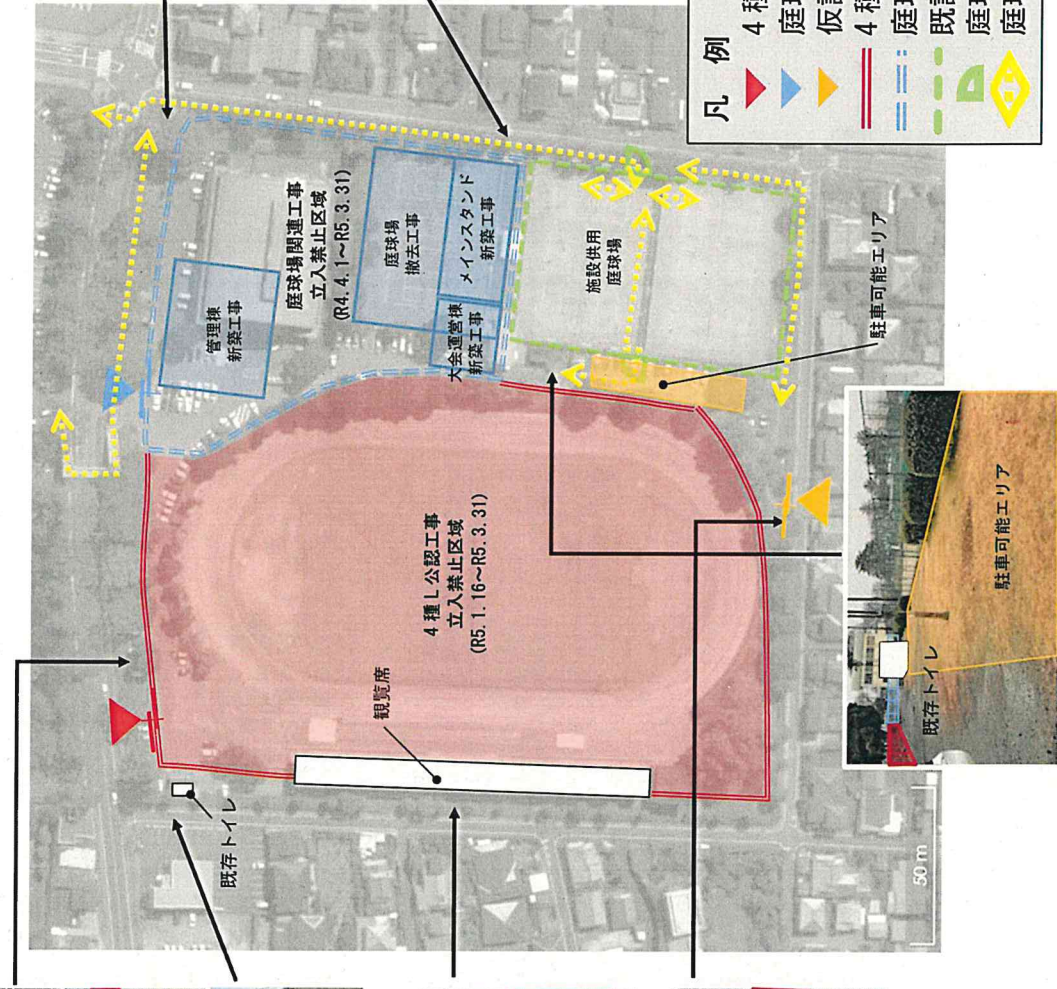

# ～ 都城運動公園一部閉鎖のお知らせ ～

● 都城運動公園（陸上競技場エリア）は、改修工事※のため、下記の期間中、閉鎖します。

令和5年1月16日から  
令和5年3月31日まで  
（仮囲いの設置は1月10日頃開始）

● 閉鎖期間中は、工事関係車両等の出入りがあり危険なため、関係者以外の立ち入りを禁止します。

- 凡 例
- ▲ 4種し公認工事車両出入口
  - ▲ 庭球場関連工事車両出入口
  - ▲ 仮設駐車場出入口
  - ▲ 4種し公認工事仮囲い
  - ▲ 庭球場関連工事仮囲い
  - ▲ 既設庭球場フェンス
  - ▲ 庭球場出入口
  - ▲ 庭球場利用者動線

※4種し公認工事：公式の陸上競技会を開催できる精度と設備を備えた競技場として、日本陸上競技連盟から公認してもらったための工事です。

ご不便・ご迷惑をお掛けしますが、安全第一と早期完成を目指して工事を行いますので、ご理解とご協力をお願いいたします。なお、工事中につき公園周囲は足元が悪い箇所もございますので、通行の際は十分にご注意下さい。