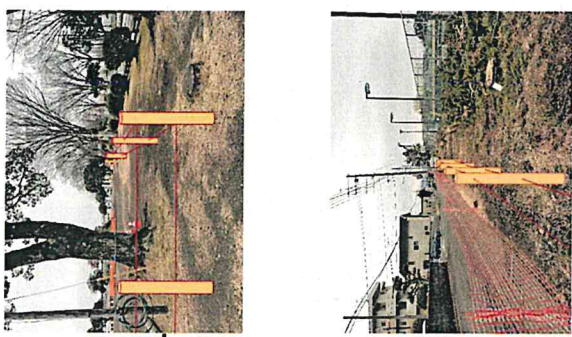

# ～ 都城運動公園一部閉鎖のお知らせ ～

● 都城運動公園（陸上競技場エリア）は、改修工事※のため、下記の期間中、閉鎖します。

令和5年1月16日から  
令和5年3月31日まで  
（仮囲いの設置は1月10日頃開始）

● 閉鎖期間中は、工事関係車両等の出入りがあり危険なため、関係者以外の立ち入りを禁止します。

- 凡 例
- ▲ 4種し公認工事車両出入口
  - ▲ 庭球場関連工事車両出入口
  - ▲ 仮設駐車場出入口
  - ▲ 4種し公認工事仮囲い
  - ▲ 庭球場関連工事仮囲い
  - ▲ 既設庭球場フェンス
  - ▲ 庭球場出入口
  - ▲ 庭球場利用者動線

※4種し公認工事：公式の陸上競技会を開催できる精度と設備を備えた競技場として、日本陸上競技連盟から公認してもらったための工事です。

ご不便・ご迷惑をお掛けしますが、安全第一と早期完成を目指して工事を行いますので、ご理解とご協力をお願いいたします。なお、工事中につき公園周囲は足元が悪い箇所もございますので、通行の際は十分にご注意下さい。