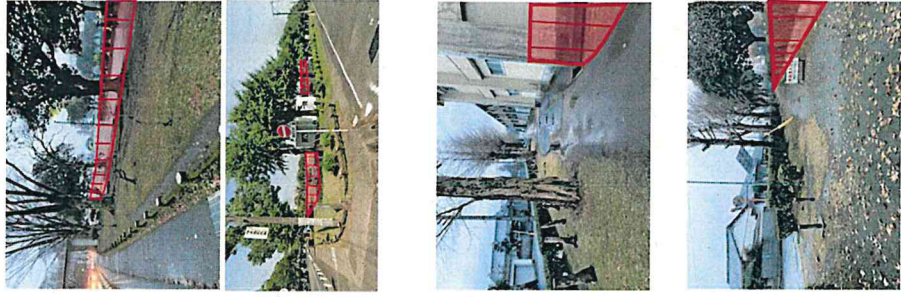

# ～ 都城運動公園一部閉鎖のお知らせ ～

● 都城運動公園（陸上競技場エリア）は、改修工事※のため、下記の期間中、閉鎖します。

令和5年1月16日から  
令和5年3月31日まで  
（仮囲いの設置は1月10日頃開始）

● 閉鎖期間中は、工事関係車両等の出入りがあり危険なため、関係者以外の立ち入りを禁止します。

- 凡 例
- ▲ 4種し公認工事車両出入口
  - ▲ 庭球場関連工事車両出入口
  - ▲ 仮設駐車場出入口
  - ▲ 4種し公認工事仮囲い
  - ▲ 庭球場関連工事仮囲い
  - ▲ 既設庭球場フェンス
  - ▲ 庭球場出入口
  - ▲ 庭球場利用者動線

※4種し公認工事：公式の陸上競技会を開催できる精度と設備を備えた競技場として、日本陸上競技連盟から公認してもらったための工事です。

ご不便・ご迷惑をお掛けしますが、安全第一と早期完成を目指して工事を行いますので、ご理解とご協力をお願いいたします。なお、工事中につき公園周囲は足元が悪い箇所もございますので、通行の際は十分にご注意下さい。