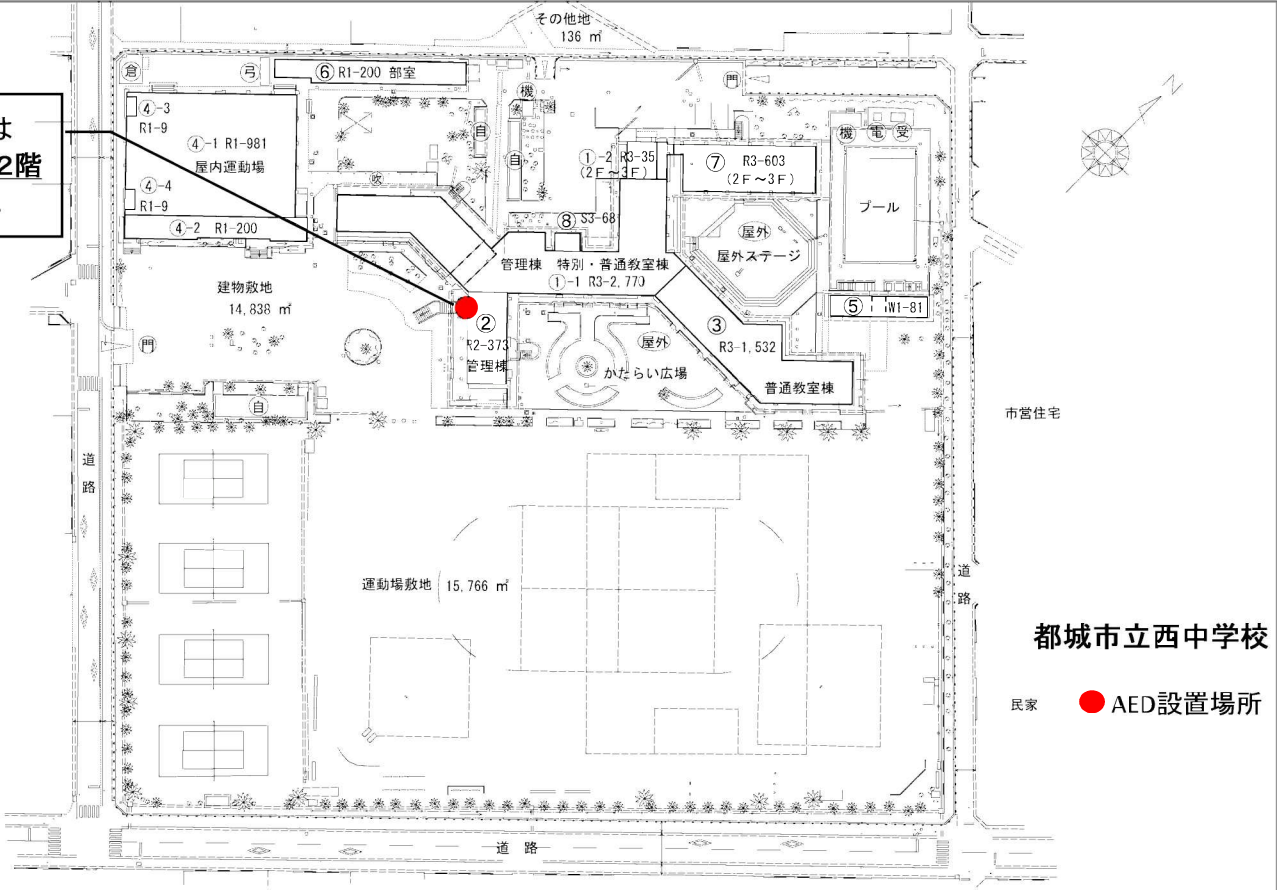

AEDは
玄関2階
です。

都城市立西中学校

民家 ● AED設置場所