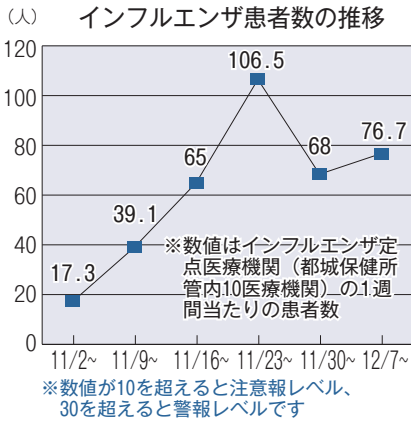

### 生活保護世帯の人

非課税世帯および生活保護世帯で、予防接種対象者は、接種料を全額免除します。ただし、非課税世帯の妊婦および基礎疾患を有する人は、健康課などの窓口で、生活保護世帯の人は、保護課の窓口で手続きをしてください。

感染拡大を防ぐには、一人一人の心掛けが大切です

都城保健所健康づくり課

野口 真智子さん

新型インフルエンザワクチンの予防接種は、症状が重症化するのを防ぐのに効果的です。医療機関に予約をし、早めに接種を受けることをお勧めします。ただし、接種を受けたからといって、100%感染を防げるわけではないので、接種後も毎日の手洗いやうがい、マスクの着用を行うことが重要です。また、発熱やせきなどインフルエンザの症状が出た場合は、早めに医療機関を受診してください。受診する際は、事前に電話で指示を受け、マスクを着用してから受診してください。皆さん一人一人の努力で、感染拡大を防ぎましょう。