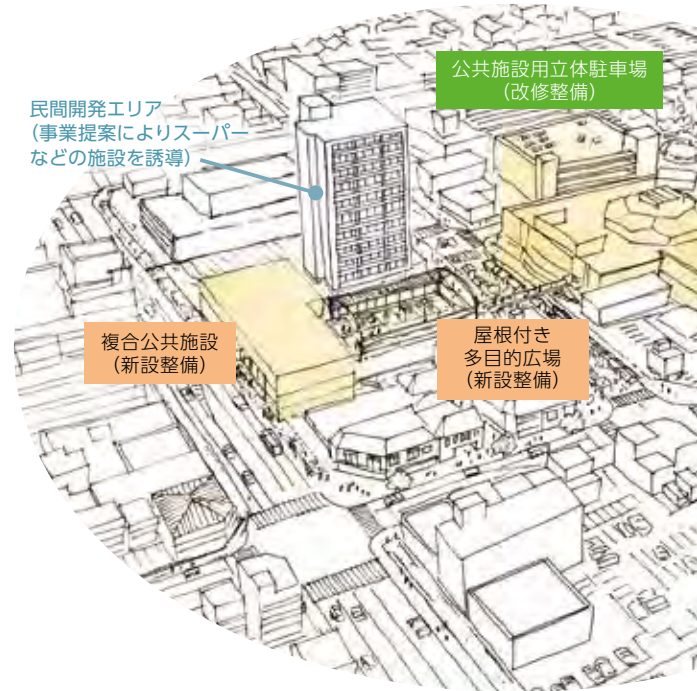

# 複合公共施設 都城大丸跡地に新設整備

## 1階 ロビー（バス待ち合い）、共用部（調理実習室など）、屋根付き多目的広場

親子おやつ作り教室などにも利用できる調理実習室、休憩や交流、バス待ち合いにも利用できるロビーなどを整備。

屋根付き広場に、オープンカフェやランチカー（屋台）が入れる空間も整備。天候に関わらず、さまざまなイベントを開催できます。

# 誰もがまちの中心に気軽 新しい絆を結ぶ “た （＝市民の居場所）をつ

民間開発エリア  
（事業提案によりスーパー  
などの施設を誘導）

公共施設用立体駐車場  
（改修整備）

複合公共施設  
（新設整備）

屋根付き  
多目的広場  
（新設整備）

基本計画書は、市のホームページや商工政策課（市役所5階）、図書館で閲覧できます。また、概要版を市役所1階ロビー、商工政策課、図書館、ウエルネス交流プラザで配布しています。