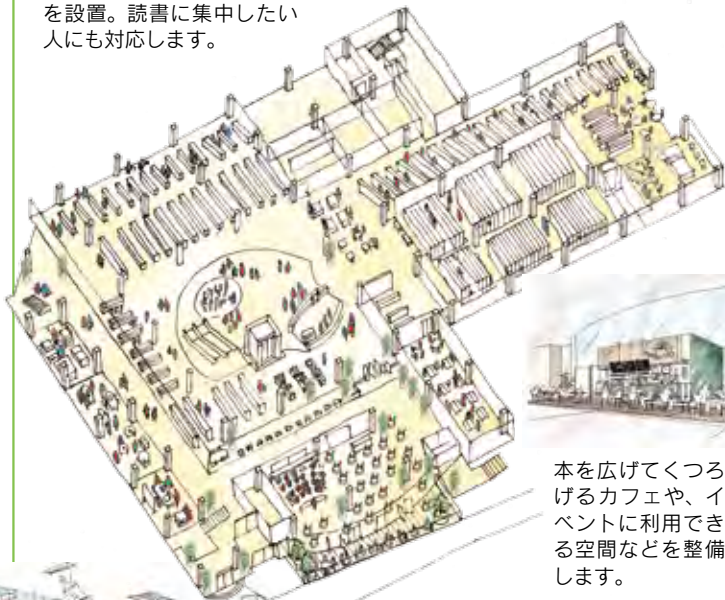

1階 図書館機能+カフェ、ホール、市民活動空間など

豊富な蔵書を見やすく、使いやすく整理。誰もが気軽に利用できて、会話を楽しめる、今までにない図書館を創造します。また、サイレントルームを設置。読書に集中したい人にも対応します。