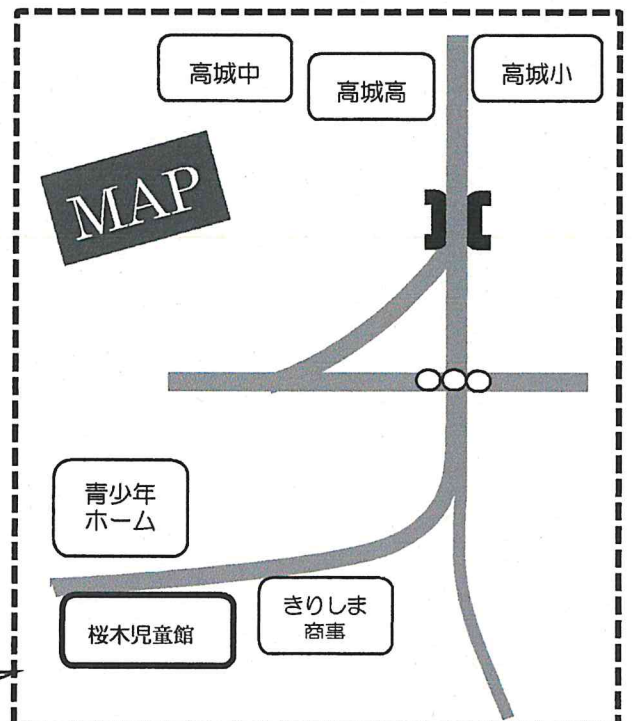

さくらぎじどうかんだより

開館時間：10時～17時☆（12時～13時はお昼休みです。）

ご入学・ご進級おめでとうございます

うらかな春の季節、児童館にも新しい風がふいてきました。
新学期を迎えて、新しいお友達を誘って遊びにきてくださいね。

今月の行事

- ◆ 6日・オリエンテーション・ミニゲーム
 - ◆ 13日・卓上ゲームで遊ぼう
 - ◆ 20日・なわとび遊び
 - ◆ 27日・こいのぼり製作
- ◎行事は午後2時からはじめます。
◎内容が変更になる場合があります。

休館日

7日/14日/21日/28日/29日

児童館のやくそく

- ★ 0歳から18歳まで利用できます。
(未就学の子どもさんは、保護者同伴です。)
- ★ 児童館に来たとき、帰る時は、元気に挨拶をしましょう。
- ★ 児童館に来たら、来館ノートに名前・学年・地区・電話番号を丁寧にかきましょう。
- ★ 児童館の物は、大切に使いましょう。
- ★ 使ったものは、決まった場所にきちんと片付けましょう。
- ★ 大切なもの（お金・カード・ゲームなど）やお菓子、ジュースはもって来ないようにしましょう。
※お茶・スポーツドリンクを持ってきましょう。
- ★ 靴を必ず履いてきましょう。
- ★ お迎えは、10分前に来てもらいましょう。