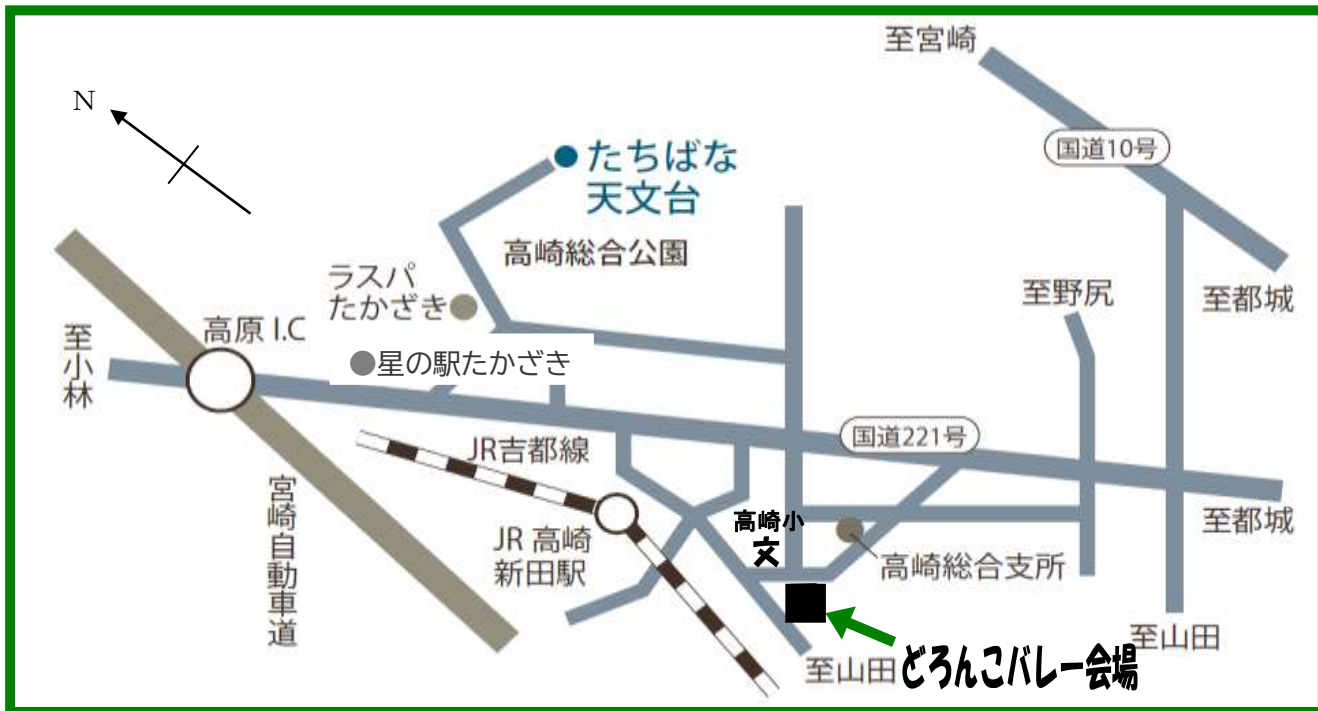

周辺地図と会場図

会場

田んぼ

高崎小学校
の南側

高崎町大牟田下町通り線
正武館 となり

高崎町どろんこバレーボール祭会場周辺図