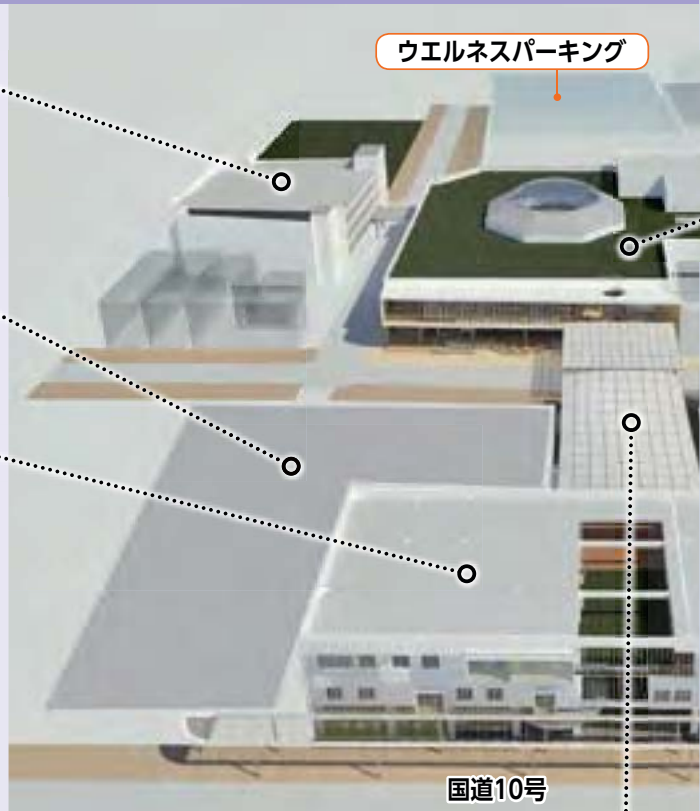

複合公共施設

市民健康センターと、都城市子育て支援センターの機能を移転。乳幼児健診や育児相談のほか、子どもが遊べるスペースを一つの建物に集約することで、子育て世代の新たな交流拠点をまちなかに創出します。また、会議室や調理室を設けた交流センターも整備。市民の交流活動の場として広く開放します。

乳幼児から小学校低学年までを対象にした遊戯スペース。砂場などを配置した屋外遊び場も整備します

建物の一部には、空調設備やトイレを備えたバス待合所を新たに設置します