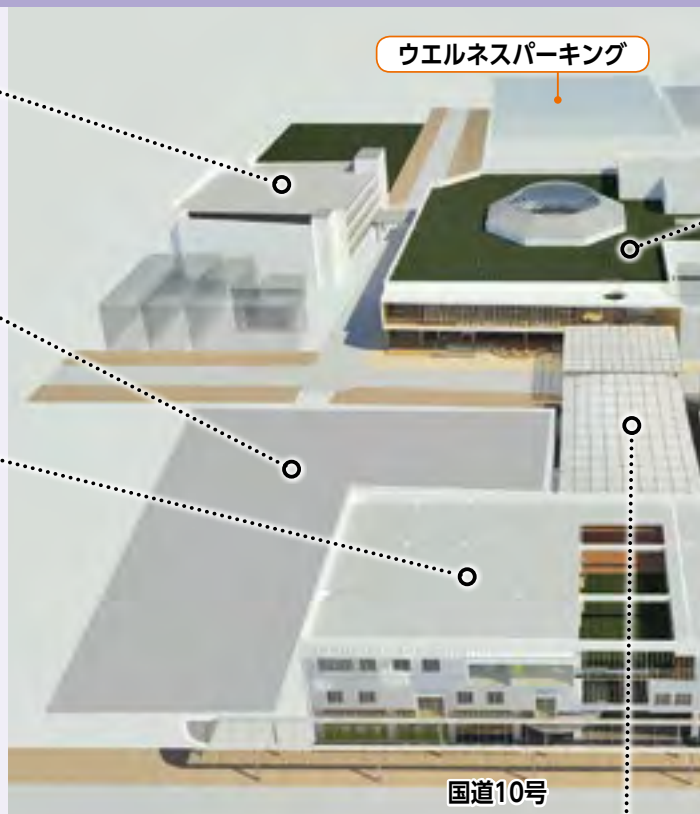

複合公共施設

市民健康センターと、都城市子育て支援センターの機能を移転。乳幼児健診や育児相談のほか、子どもが遊べるスペースを一つの建物に集約することで、子育て世代の新たな交流拠点をまちなかに創出します。また、会議室や調理室を設けた交流センターも整備。市民の交流活動の場として広く開放します。

乳幼児から小学校低学年までを対象にした遊戯スペース。砂場などを配置した屋外遊び場も整備します

建物の一部には、空調設備やトイレを備えたバス待合所を新たに設置します