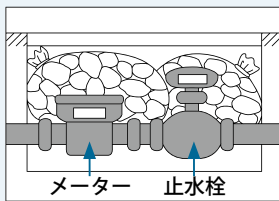

◎問い合わせ 水道局業務課 ☎23-4510

●露出している水道管に保温材を巻く

布きれや発泡スチロールなどで覆い、濡れないように上からビニールテープを巻き付けましょう

●メーターボックスに保温材を入れる

細かく砕いた発泡スチロールやタオルなどを、濡れないようビニール袋に入れ、メーターを覆うように詰めましょう

●飲料水や生活用水を確保する

1日に必要な飲料水の量は、1人3リットルといわれています。いざというときに備え、最低3日分は確保しておきましょう