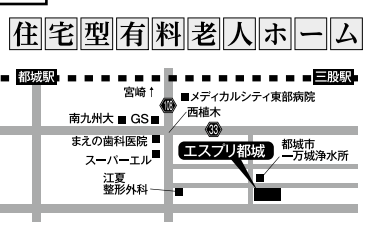

平成 29 年度
放課後児童クラブ入会申し込み

◎問い合わせ 保育課 ☎23-4894

●対象

- ①市内の小学校に在学する児童
- ②保護者、同居の親族が次のいずれかに該当する児童
  - ・居宅外で働いている
  - ・居宅内で児童と離れて、家事以外の仕事をしている
  - ・求職活動で日中居宅外にいる（最長6カ月）
  - ・妊娠中または出産後間がない
  - ・疾病や負傷、または精神もしくは身体に障がい有している
  - ・長期にわたり、疾病の状態にある、または精神もしくは身体に障がい有する同居の親族を常に介護している
  - ・震災や風水害、火災その他の災害の復旧に従事している

●**申込方法** 保育課、各児童クラブで配布する申請書に必要事項を記入し、「就労（就学）証明書」または「入会要件申立書」を添えて、12月5日(月)～1月27日(金)の期間に各児童クラブ、または保育課へ提出。また、「口座振替依頼書」は金融機関に提出してください

児童クラブ名	実施場所	定員	電話番号
川東小放課後児童クラブ	川東小学校	40人	24-1161
大王小放課後児童クラブ	大王小学校	50人	26-9571
祝吉小放課後児童クラブ	祝吉小学校内専用棟	70人	22-4337
志和池保育児童館放課後児童クラブ	志和池保育児童館	30人	36-0516
梅北小放課後児童クラブ	梅北小学校	40人	39-2885
丸野小放課後児童クラブ	丸野小学校	20人	36-0538
今町小放課後児童クラブ	今町小学校	30人	39-2661
つくしんぼ放課後児童クラブ	旧山之口幼稚園	40人	57-4262
有水小放課後児童クラブ	有水小学校	40人	59-9480
石山小放課後児童クラブ	石山児童館	25人	58-6066
木之川内小放課後児童クラブ	木之川内小内専用棟	30人	64-3368
山田小放課後児童クラブ	山田小学校	30人	64-2041

※他にも市が委託して実施している児童クラブがあります。
詳しくは市ホームページを確認ください

健康ライフ教室

●内容・日時・場所・定員・費用

糖尿病に関する講話(無料)	1/12(休) 13時30分～15時	高城生涯学習センター学習室	50人程度
糖尿病予防の食事に関する講話と調理実習 ※講話のみの参加も可	1/24(火) 9時30分～13時	高城生涯学習センター調理室	30人程度

※エプロン、三角巾を持参

●日時 12月22日(木) 14時～15時

●申込 健康課 ☎23-2765

●場所 国立病院機構都城医療センター

●定員 80人 ※申し込み不要

●内容 心臓病・脳卒中予防に関する講演

●日時 12月13日(火) 10時～11時30分

応急手当講習・救命入門 コース(無料)

●場所 消防局(菖蒲原町)

●対象 18歳以上で市内に在住、または通勤・通学する人

●定員 30人程度 ※申し込み順

●日時 12月17日(土) 11時～13時

親子パン作り教室

●場所 高城地域交流センター

●定員 6組(6歳以上)

●費用 1組2千円

●申込 高城地域交流センター 「ペーカリーキッチンSAKURA」 ☎58-2088

広告

エスプリ都城 2号館新築 入居者募集中!

下記料金には、部屋代・食事代・電気代・洗濯代及び管理費を全て含みます。
●39,000円…10室 ●46,000円…19室
●57,000円…91室 ●67,000円…22室
★入居一時金・保証金及び敷金は0円!

随時見学OK!!

お問合せはこちらまで **エスプリ都城** TEL0986-53-3636 〒889-1912 三股町宮村一万城 2751-25 **エスプリ都城** 検索