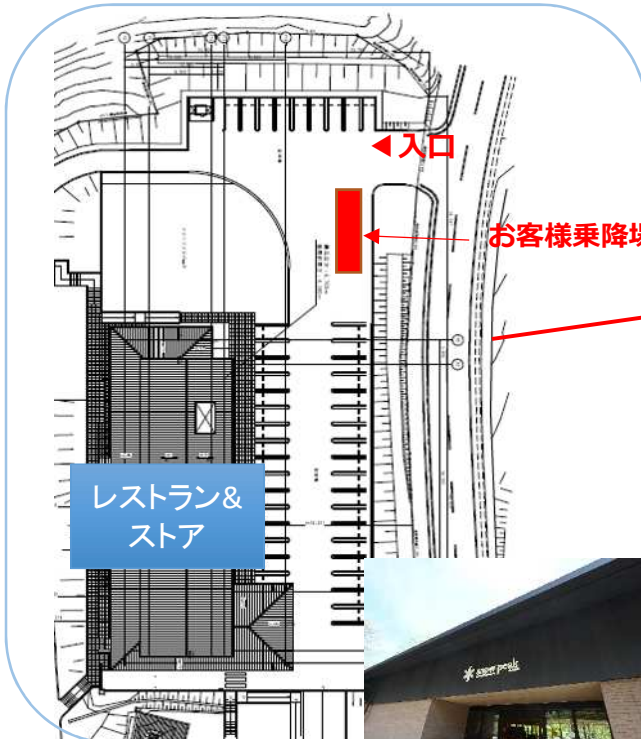

大型バスの乗降場所について

関之尾公園MAP

- トイレ
- 多目的トイレ
- 炊事場
- 自販機
- シャワー
- ゴミ捨て場
- 充電コーナー
- ストア
- 飲食
- コテージ棟
- 住箱
- 駐車場
- 車両進行方向
- 立入禁止

大型バス駐車場
(第2駐車場)

入口