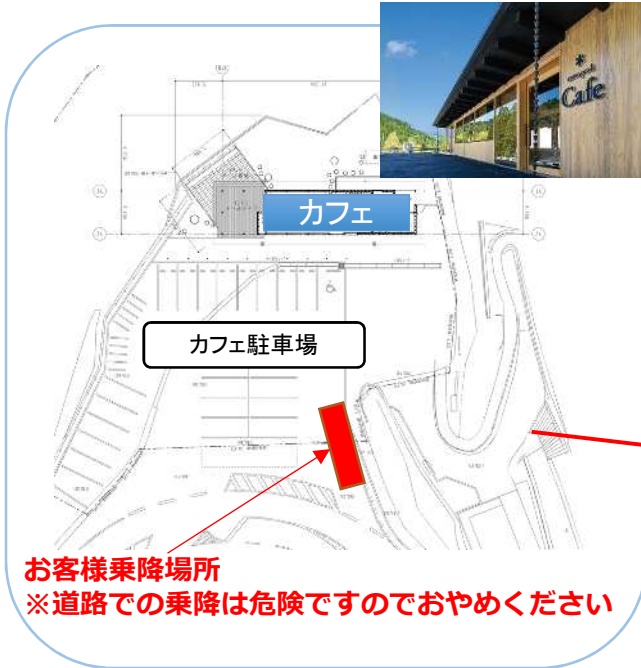

大型バスの乗降場所について

関之尾公園MAP

- トイレ
- 多目的トイレ
- 炊事場
- 自販機
- シャワー
- ゴミ捨て場
- 充電コーナー
- ストア
- 飲食
- コテージ棟
- 住箱
- 駐車場
- 車両進行方向
- 立入禁止

大型バス駐車場
(第2駐車場)

入口