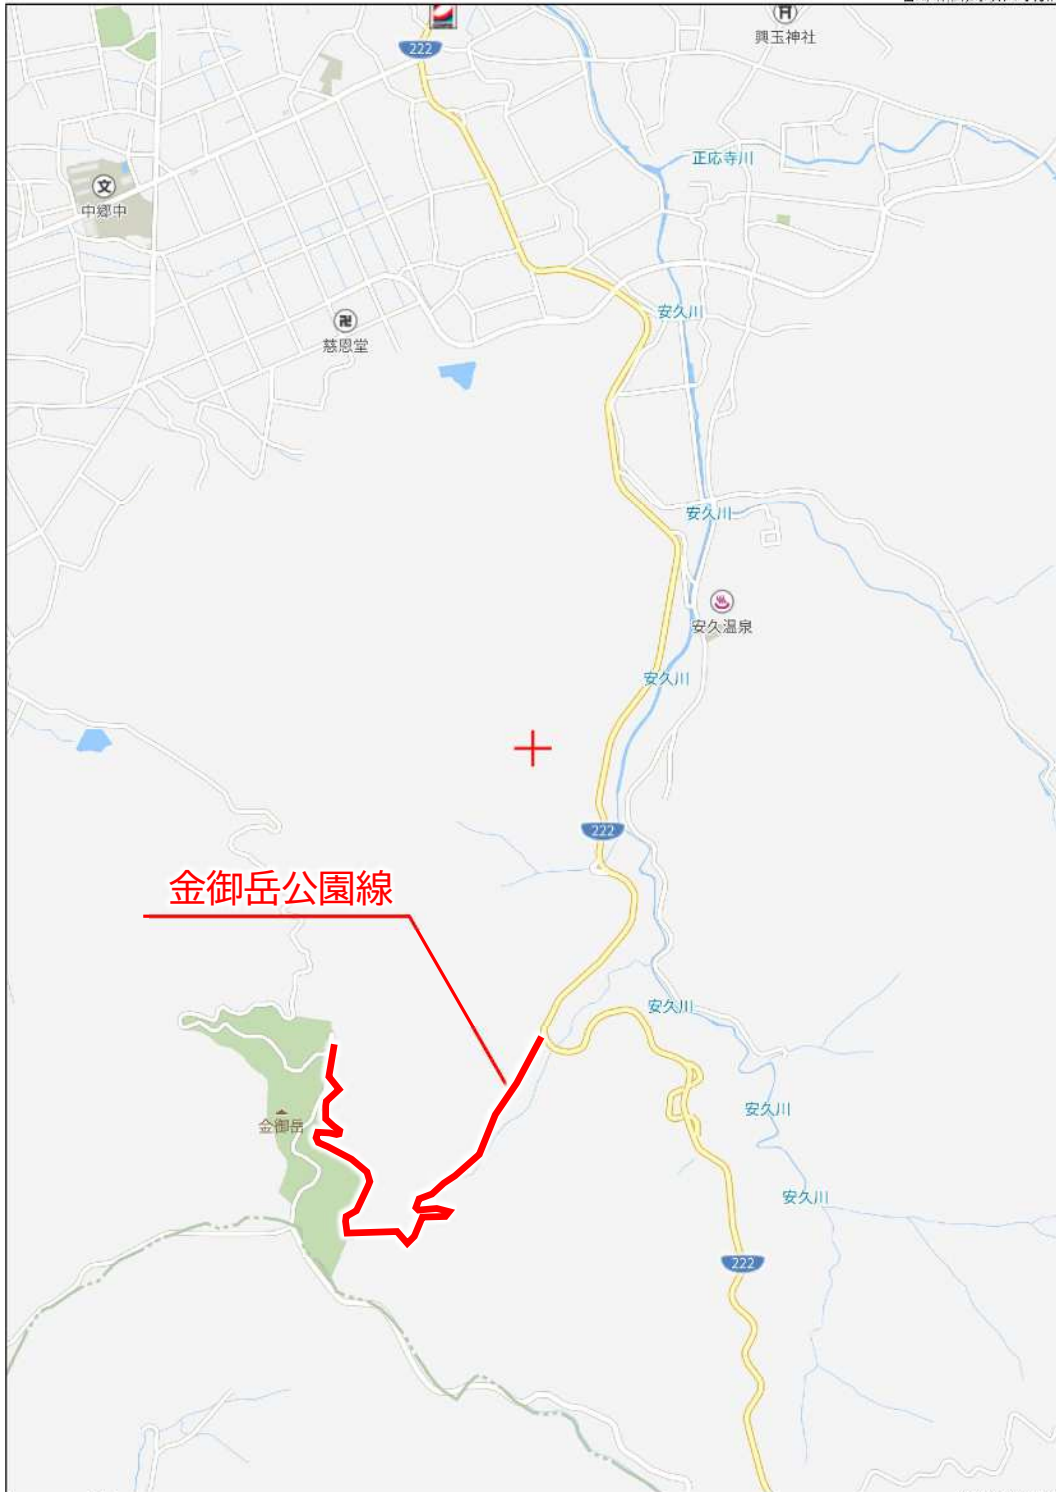

### 市道交通規制【 解放 】について（通知）

このことについて、

下記のとおり市道の交通規制を解放しますので通知します。

記

| 区 分     | 内 容                   |
|---------|-----------------------|
| 発 信 日   | 令和6年9月3日午前11時         |
| 管 理 者   | 都城市長 都城市姫城町6街区21号     |
| 所 属     | 土木部 維持管理課             |
| 連 絡 先   | 0986-23-2752          |
| 路 線 名   | 金御岳公園線（国道222号～約1.5Km） |
| 場 所     | 都城市安久町4278-61付近       |
| 解 放 時 刻 | 令和6年9月3日午前10時         |
| 規 制 延 長 | 約1500m                |

# 位置図

宮崎県都城山安久町付近

金御岳公園線

金御岳

500m

Copyright(C)2024 ZENRIN CO., LTD.

宮崎県都城山安久町付近