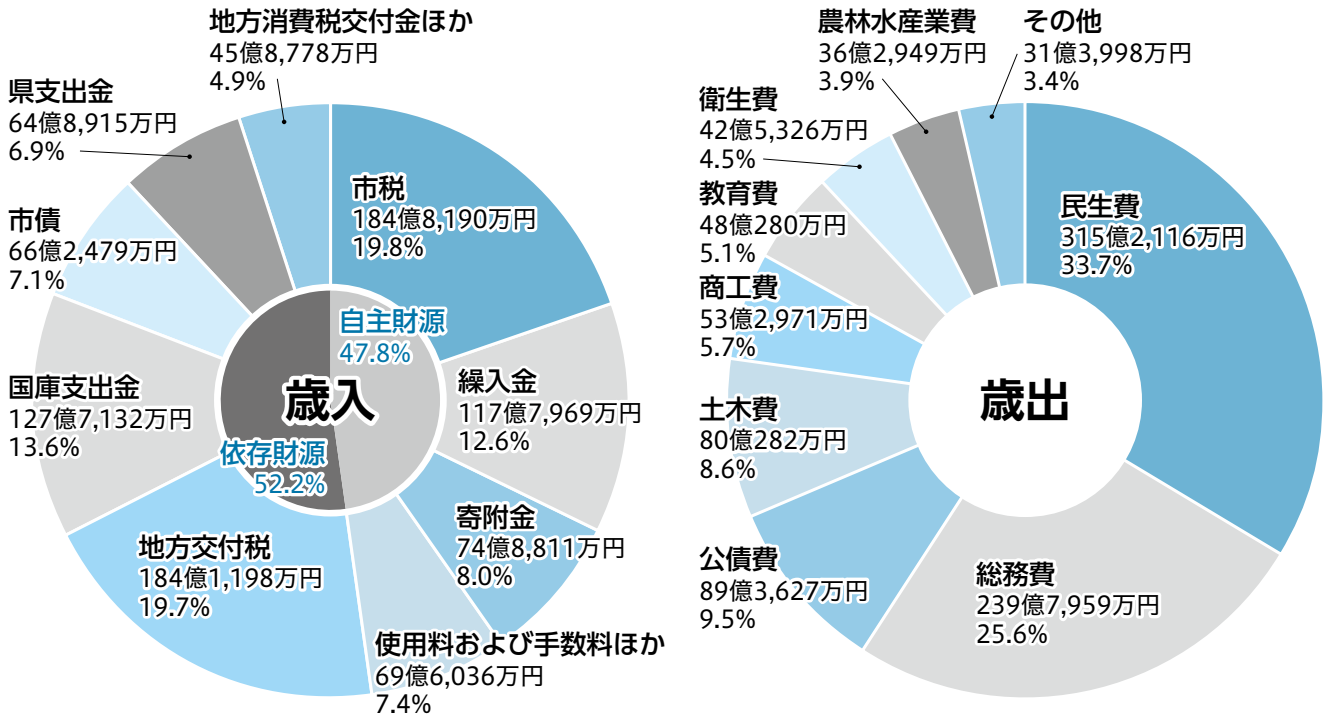

一般会計 歳入・歳出予算 総額935億9,508万円