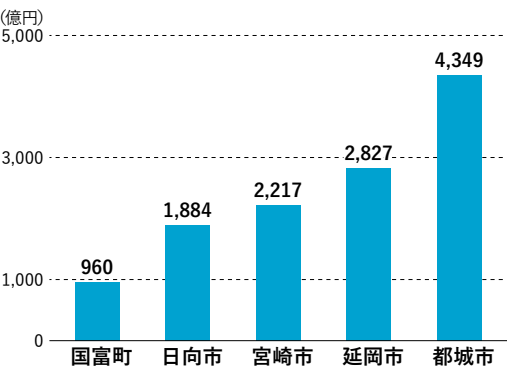

工業都市「都城」

本市の産業イメージは「農林畜産業」という印象を持つ人が、多いのではないのでしょうか。実は数字で見ると、本市の工業製造品出荷額は県内1位。九州の都市でもトップ10に入る、工業都市でもあります。

本市には古くから、農畜産物などを生かした食品加工業や、製材、木材加工業などの企業が多くあります。加えて現在は、機械・電子部品などの製造業や、情報サービス関連業などの多種多様な企業が進出しています。

これらの企業の中には、海外展開し、世界の企業と取り引きしたり、特殊な技術を生かして、独自の製品を作る企業もあります。

宮崎県内市町村別製造品等出荷額
出典：平成28年 工業統計調査

都城で輝く成長企業

今後、大きな成長が見込まれる立地企業うち、今回は2社をピックアップして紹介します。

●株サニー・シーリング(志比田町)

創業以来、粘着製品関連分野での事業を展開。高い品質と技術力で、着実に業績を伸ばしています。今後、医療や工業、バイオ、食品分野などを中心に販路開拓を行い、さらなる売上拡大を目指しています。

工場増設などにより既存事業も成長中ですが、中長期的な視野で液晶タッチパネル周辺部材などの特殊シール部門を伸ばしていきます。「高品質」「先進性」「柔軟性」をコンセプトに掲げ、「半歩先の」未来創造を目指します。