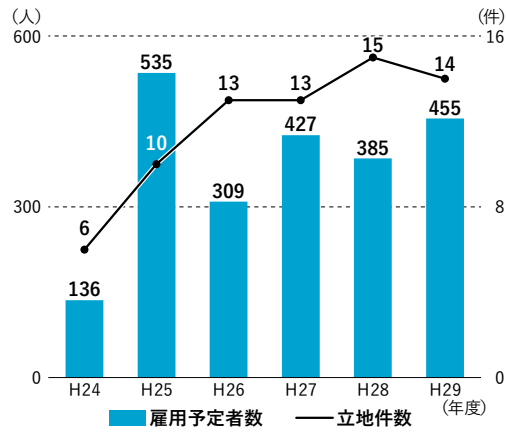

①工場建設のための設備投資

建設業者や機械装置製造業者などの仕事が増え、業績が向上します。

②地元で働く機会を創出

地元就職の機会が増えることに加え、従来本市にはなかった業種の進出も期待でき、職業選択の幅が広がります。また、進学や就職で市外に転出した人のUターン就職の受け皿となることから、人口増加も期待できます。

③地元企業や生産者への波及効果

立地企業の需要に対し、原材料業者や各種加工業者、運送業者、デザイン会社などに仕事が生まれ、地域経済の活性化につながります。

都城インター工業団地

企業立地と雇用の状況

過去5年間の企業立地件数は65件。雇用予定者数は延べ2,111人にも上ります。

都城広域定住自立圏企業立地ガイド

市では、平成28年3月、都城の企業立地情報をまとめたホームページを開発。企業立地の優遇制度や工業団地のほか、市内に立地している企業一覧などを掲載しています。

工場設備の増設などを検討している事業者の皆さんや、地元で働きたい皆さん、子どもがこれから就職する保護者の皆さんなど、ぜひ、活用ください。