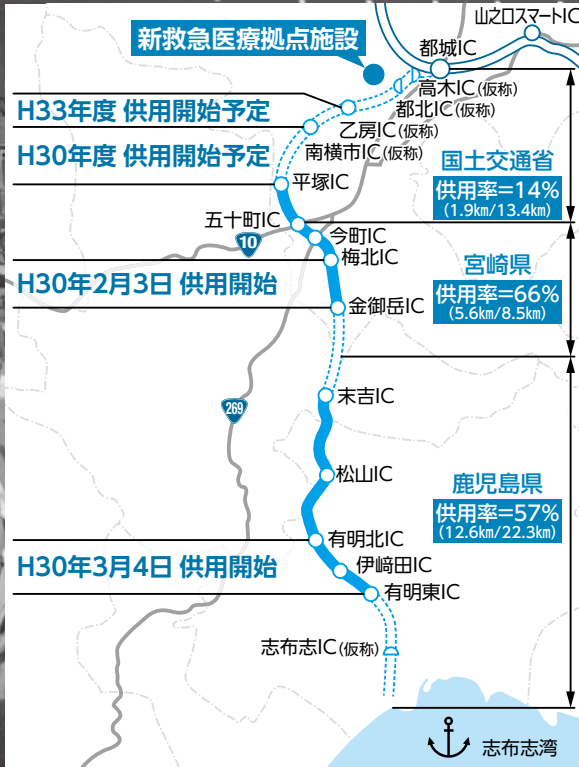

機運と一体感、高まる！

都城志布志道路整備・活用促進大会