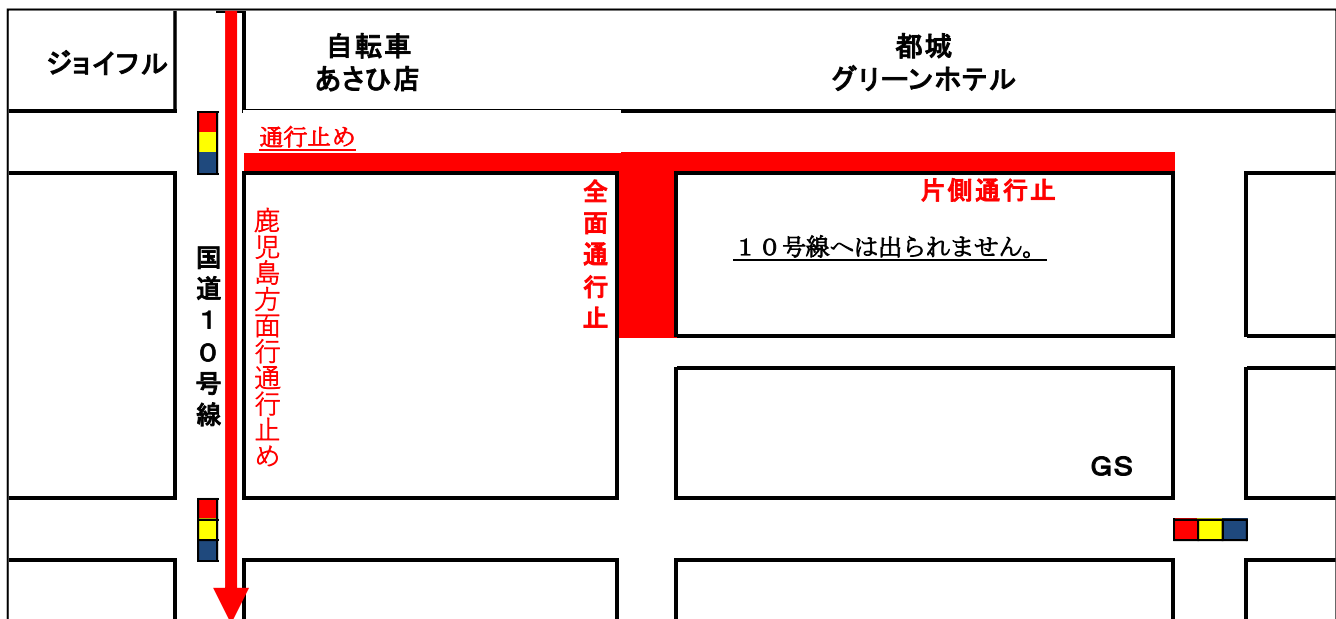

# 交通・車両規制等のお願い・お知らせ

第80回南九州駅伝競走大会の開催に伴い、下記とおり交通・車両規制等を行いますので、交通規制・迂回は現場警察官などの指示に従ってください。

大変ご迷惑をおかけしますがご理解・ご協力をよろしくお願い申し上げます。

## 【交通・車両規制時間】

令和8年2月1日（日）

午後0時30分～午後2時まで（最終ランナーが通過迄）