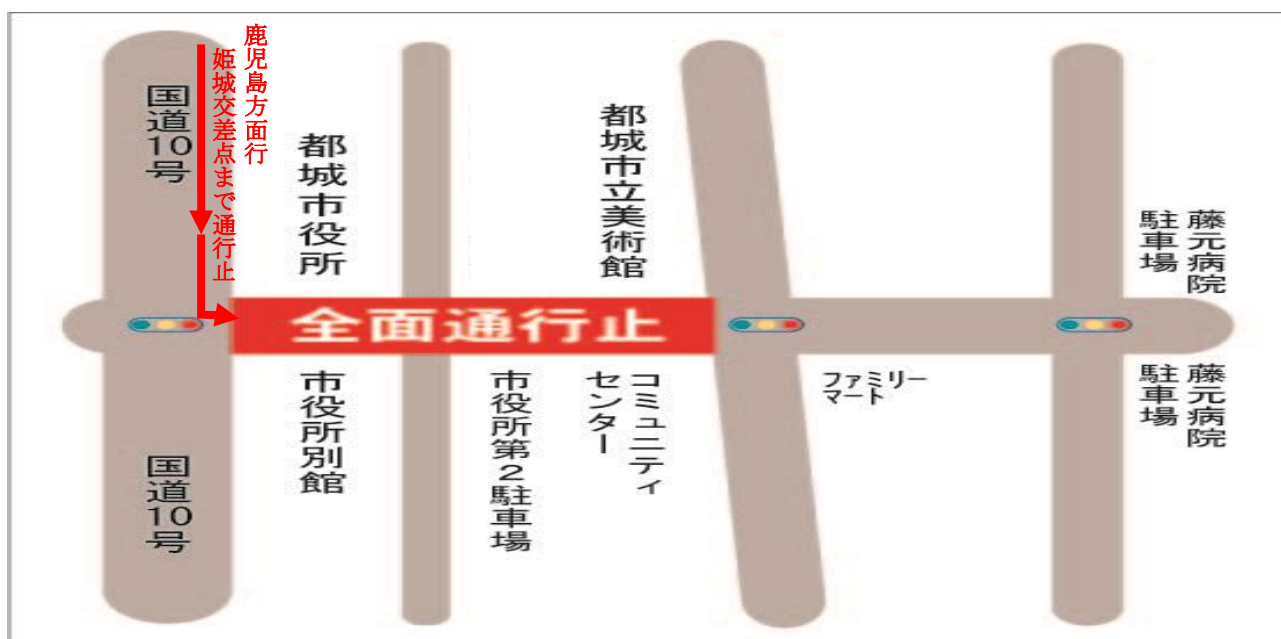

交通・車両規制等のお願い・お知らせ

第80回南九州駅伝競走大会の開催に伴い、下記とおり交通・車両規制等を行いますので、交通規制・迂回は現場警察官などの指示に従ってください。

大変ご迷惑をおかけしますがご理解・ご協力をよろしくお願い致します。

【交通・車両規制時間】

令和8年2月1日（日） 午後0時30分～午後2時まで

【問い合わせ先】

一般財団法人都城市スポーツ協会

電話：0986-26-7133