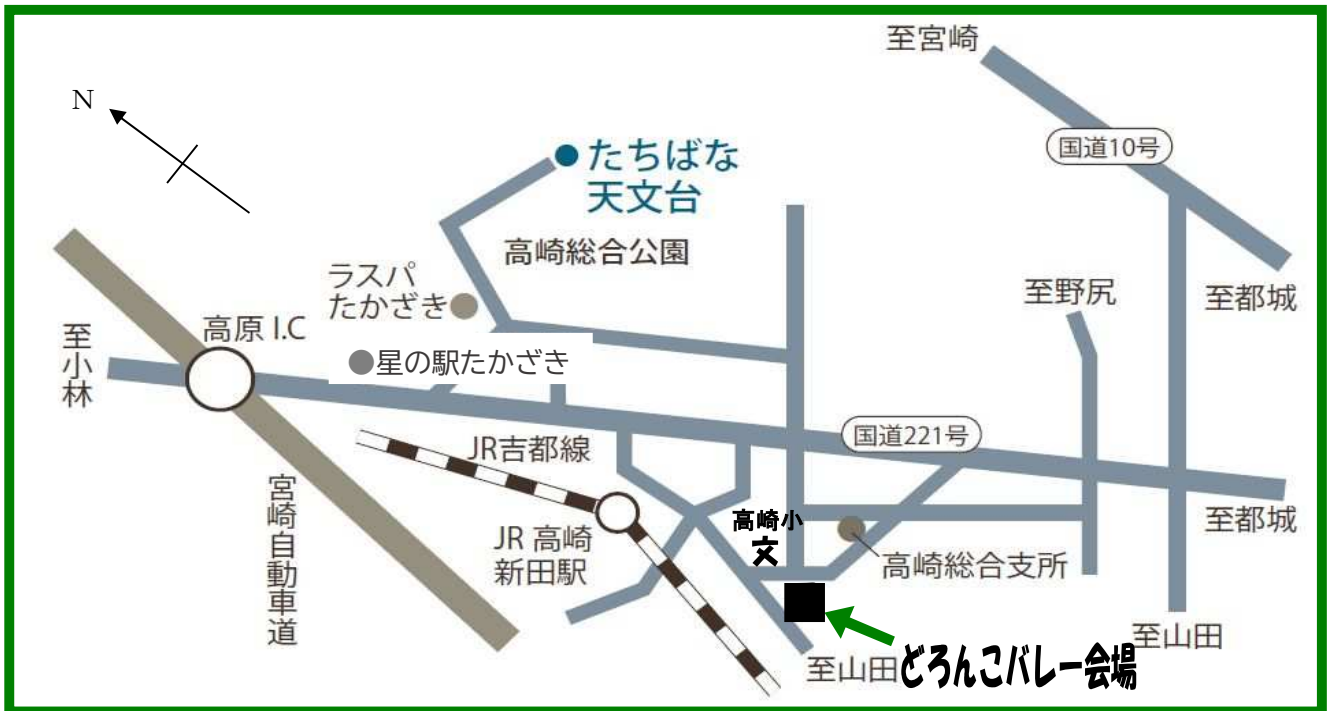

周辺地図と会場図

会場 **田んぼ**

高崎小学校
の南側

高崎町大牟田下町通り線
正武館 となり

高崎町どろんこバレーボール祭会場周辺図