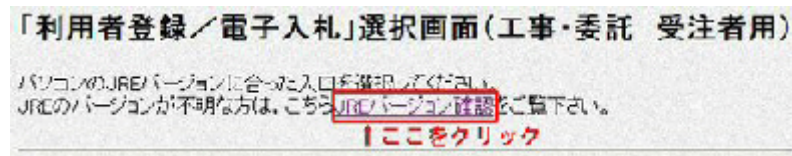

「Java(JRE)」のバージョン確認方法

- 1 電子入札システムを起動します。

- 2 「JRE バージョン確認」をクリックします。

- 3 バージョンを確認します。

JRE1.3 の場合

JRE6.0 の場合

- 4 JRE バージョンに合った入口からログインします。