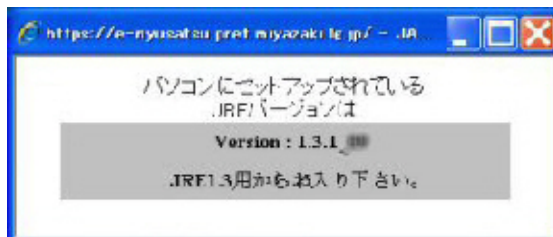

「Java(JRE)」のバージョン確認方法

- 1 電子入札システムを起動します。

- 2 「JRE バージョン確認」をクリックします。

- 3 バージョンを確認します。

JRE1.3 の場合

JRE6.0 の場合

- 4 JRE バージョンに合った入口からログインします。