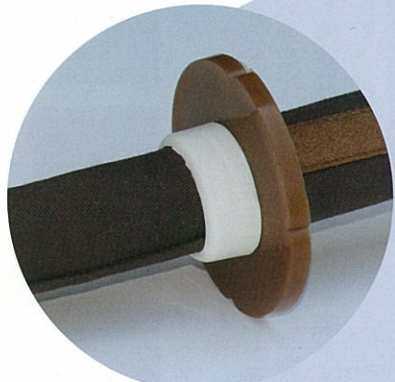

教材用木刀

全国一のシェアを占める都城木刀の元祖である荒牧武道具木工所が製作した安全性に富んだ学習用木刀

小学生、中学生用の為、重量は軽めになっております。

檜材の芯を使用しバランスをとってあります。

【スーパー木刀】（保護体付）

【意匠登録出願中】

平成24年度より中学校の保健体育に導入されます剣道の教育指導において使用していただくよう、安心かつ安全を考慮し、製作された木刀です。（試験データは裏面に記載）

木刀は剣道の基本技稽古や素振には不可欠なものであります。スーパー木刀は、初心者が使用しても違和感の無い仕上がりになっております。

スーパー木刀は、中心部分に粘りがあり柔軟性のある樹齢50年以上の檜材の芯の部分を使用し、木刀の基本形を細めに仕上げてあります。

日本トップの柔道衣メーカーの協力を得て、打突の衝撃を吸収する特殊な工夫を施し、表面に道衣に使用する生地として強力な綿100%の素材を用い、又、握り部分には滑り止めを考慮した仕上げになっております。

通常のツバで止まるように製作してあります。

全製品、同じ作りになっております。

注意