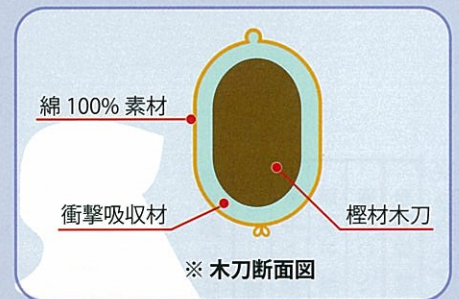

教材用木刀

全国一のシェアを占める都城木刀の元祖である荒牧武道具木工所が製作した安全性に富んだ学習用木刀

小学生、中学生用の為、重量は軽めになっております。

檜材の芯を使用しバランスをとってあります。

【スーパー木刀】（保護体付）

【意匠登録出願中】

平成24年度より中学校の保健体育に導入されます剣道の教育指導において使用していただくよう、安心かつ安全を考慮し、製作された木刀です。（試験データは裏面に記載）

木刀は剣道の基本技稽古や素振には不可欠なものであります。スーパー木刀は、初心者が使用しても違和感の無い仕上がりになっております。

スーパー木刀は、中心部分に粘りがあり柔軟性のある樹齢50年以上の檜材の芯の部分を使用し、木刀の基本形を細めに仕上げてあります。

日本トップの柔道衣メーカーの協力を得て、打突の衝撃を吸収する特殊な工夫を施し、表面に道衣に使用する生地として強力な綿100%の素材を用い、又、握り部分には滑り止めを考慮した仕上げになっております。

通常のツバで止まるように製作してあります。

全製品、同じ作りになっております。

注意