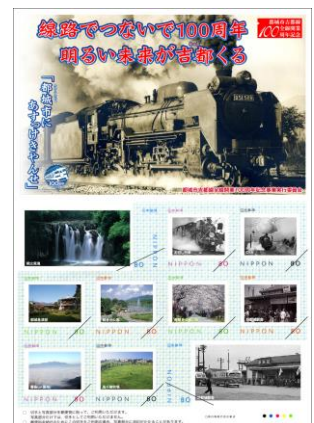

吉都線フレーム切手販売

【その他の催し】

- ・谷頭駅、高崎新田駅においても、同時イベント開催！（10/14）

- ・吉都線を結ぶノルディックウオーキング開催！（11/4）