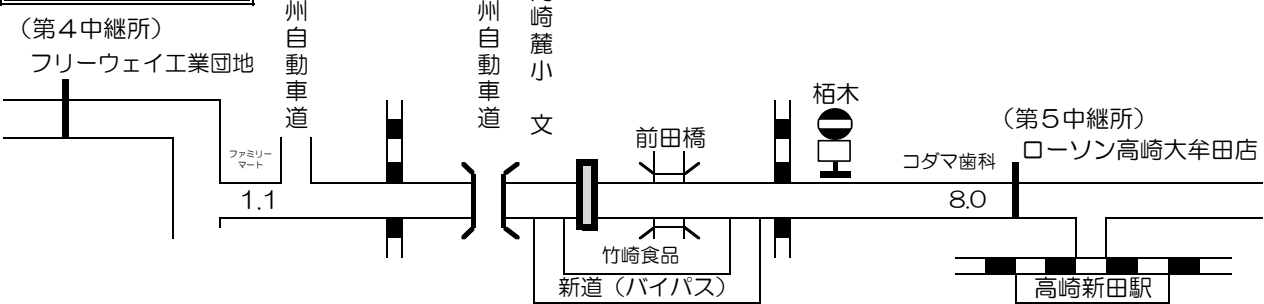

南九州駅伝コース略図

第1区 12.1 km

第2区 4.7 km

第3区 8.0 km

第4区 7.2 km

第5区 9.1 km

第6区 8.9 km

第7区 11.3 km