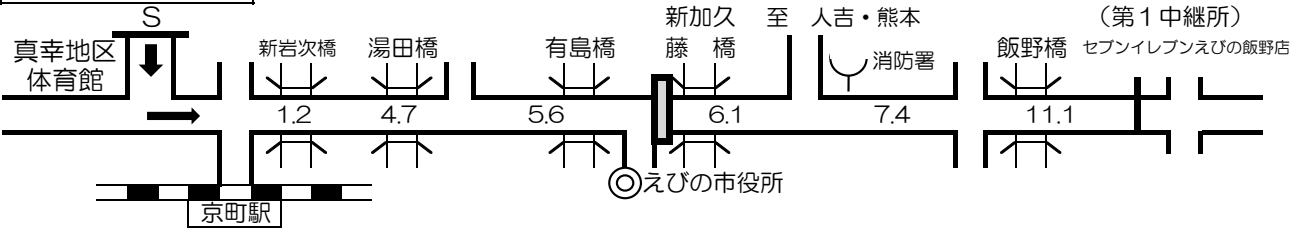

南九州駅伝コース略図

第1区 12.1 km

第2区 4.7 km

第3区 8.0 km

第4区 7.2 km

第5区 9.1 km

第6区 8.9 km

第7区 11.3 km