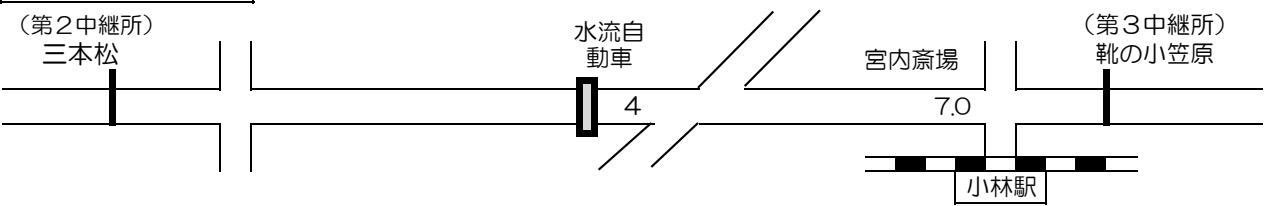

南九州駅伝コース略図

第1区 12.1 km

第2区 4.7 km

第3区 8.0 km

第4区 7.2 km

第5区 9.1 km

第6区 8.9 km

第7区 11.3 km