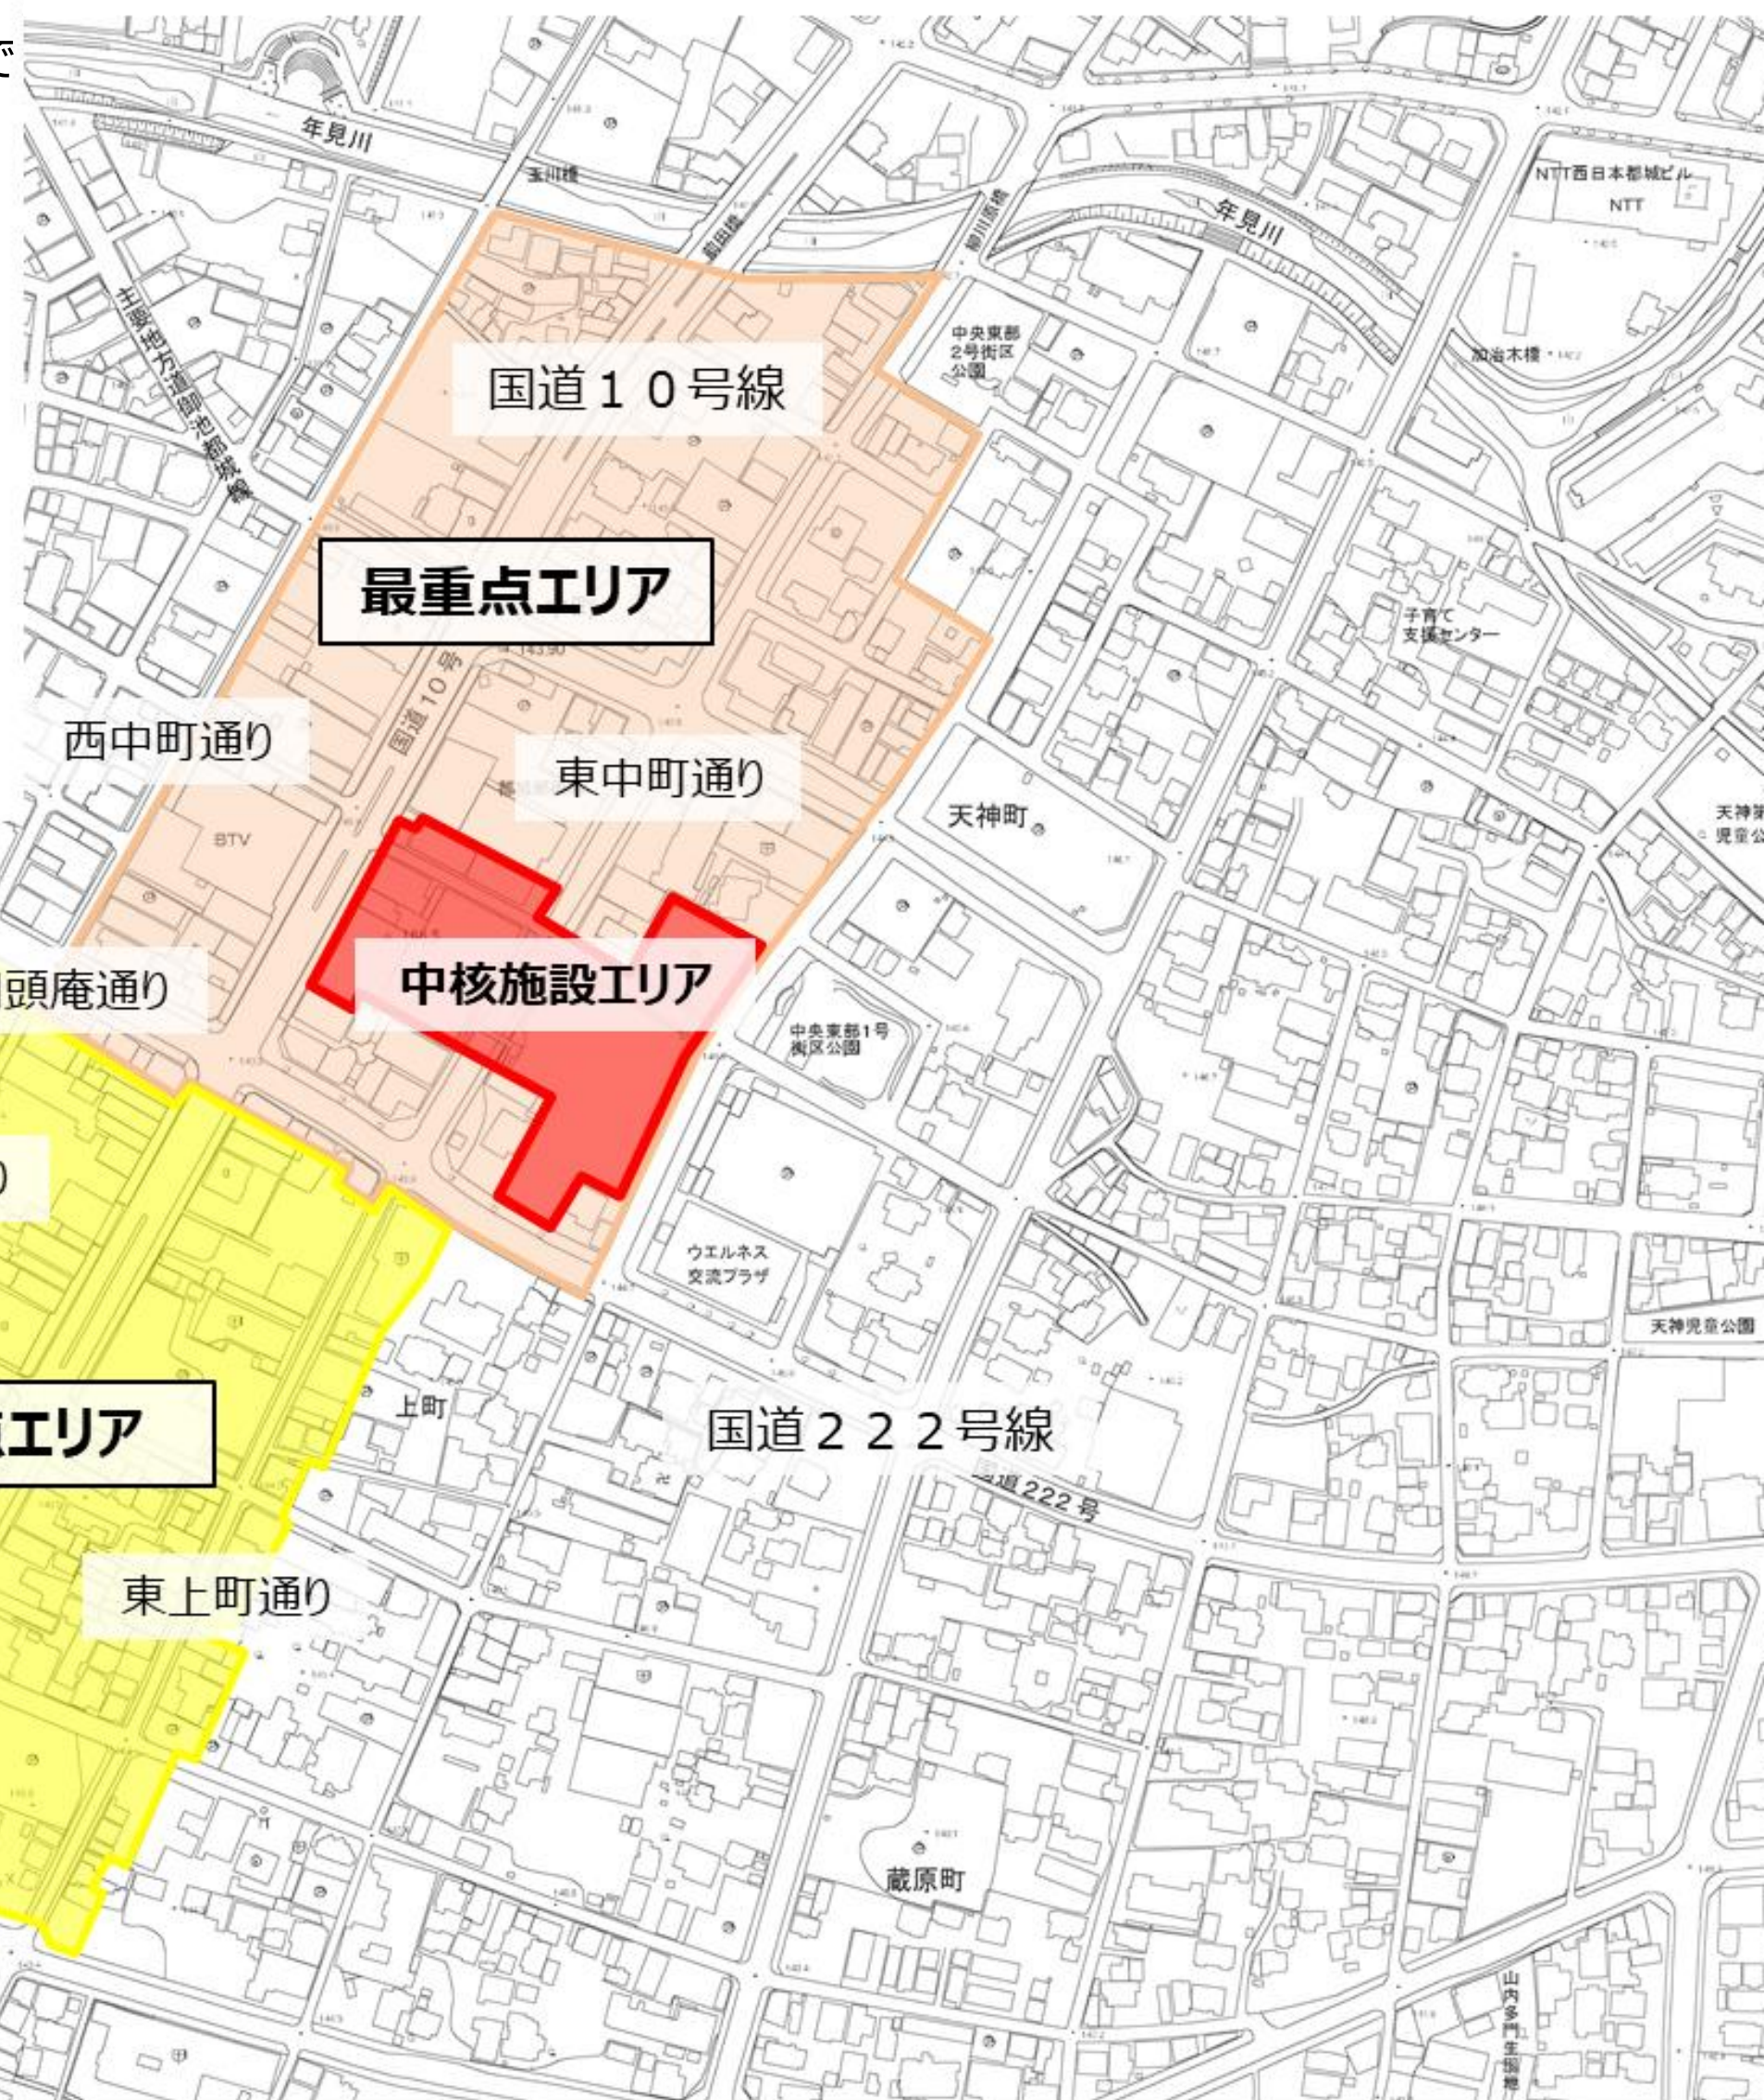

3. 事業の対象エリア

※中心市街地再生プラン事業は、エリア別に設定した補助率・上限額で支援を行います

【中心市街地 駅前地区】

【中心市街地 中央地区】