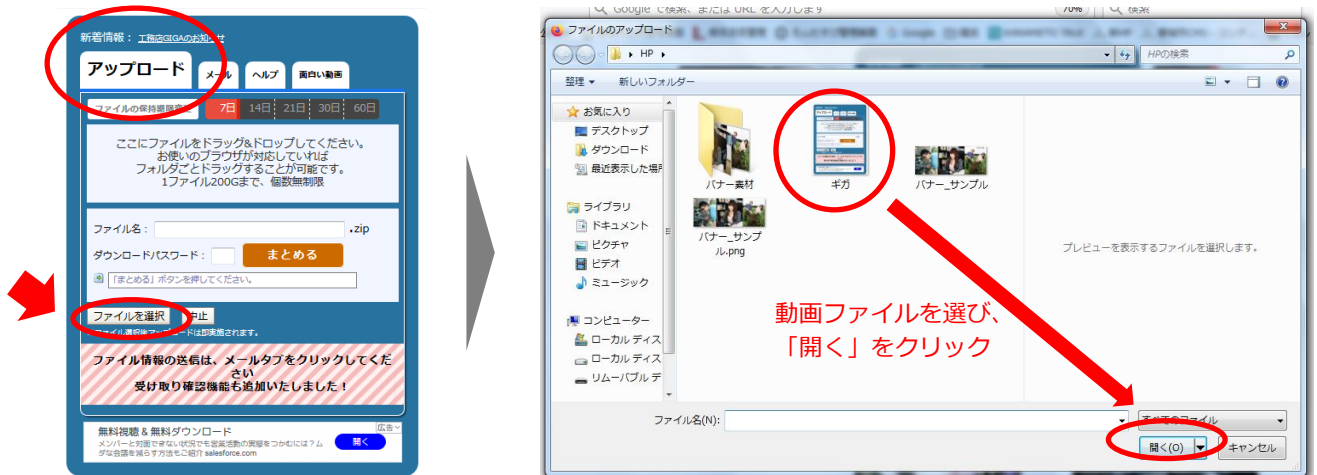

動画の送信方法

1. 「ギガファイル」を開く URL : <https://gigafile.nu/>

2. 「アップロード」を選び、「ファイルを選択」をクリックし、動画をアップロード。

3. アップロードが「完了」していることを確認し、「メール」を選択し、送信先に「sousei@city.miyakonojo.miyazaki.jp」を入力して送信。

「完了」を確認

●動画製作のポイントなど

◆社員インタビュー動画